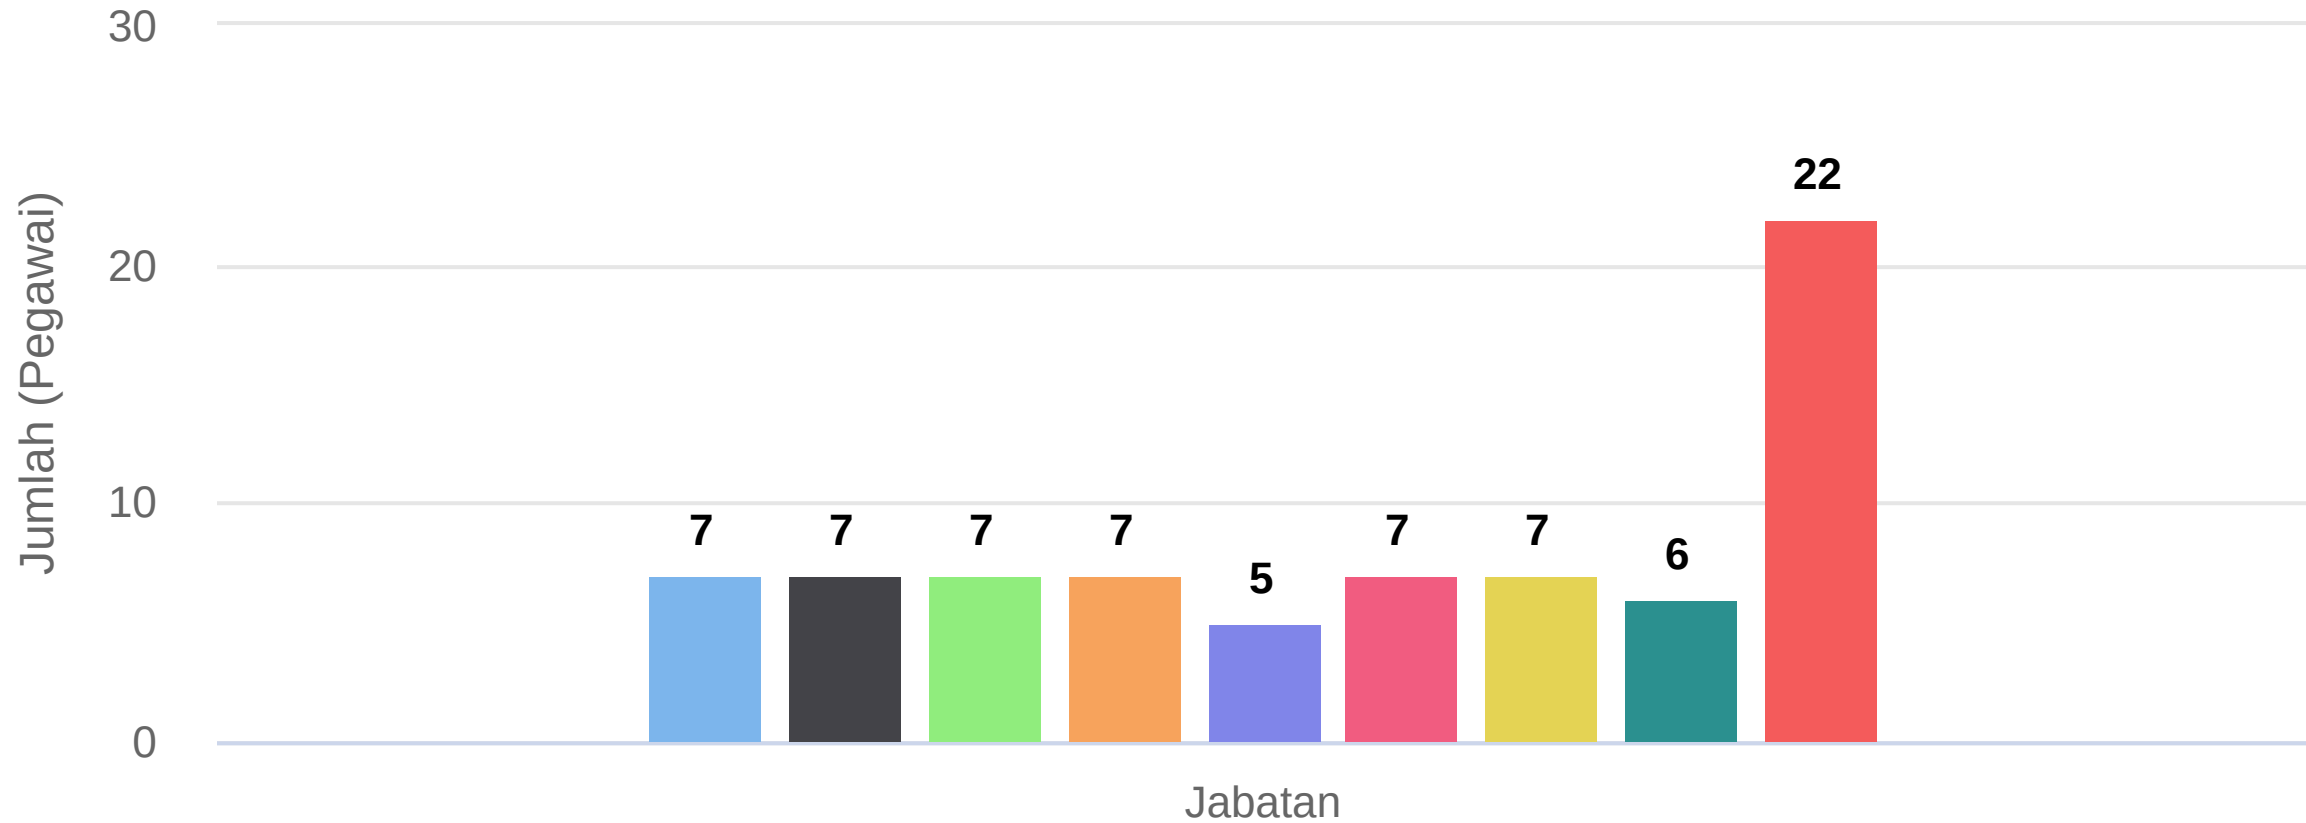

# Grafik Jabatan Pemerintah Desa

Statistik Jabatan

- Kepala Desa
- Kepala Urusan Tata Usaha dan Umum
- Kepala Urusan Perencanaan
- Kepala Seksi Kesejahteraan
- Kepala Dusun
- Sekretaris Desa
- Kepala Urusan Keuangan
- Kepala Seksi Pemerintahan
- Kepala Seksi Pelayanan